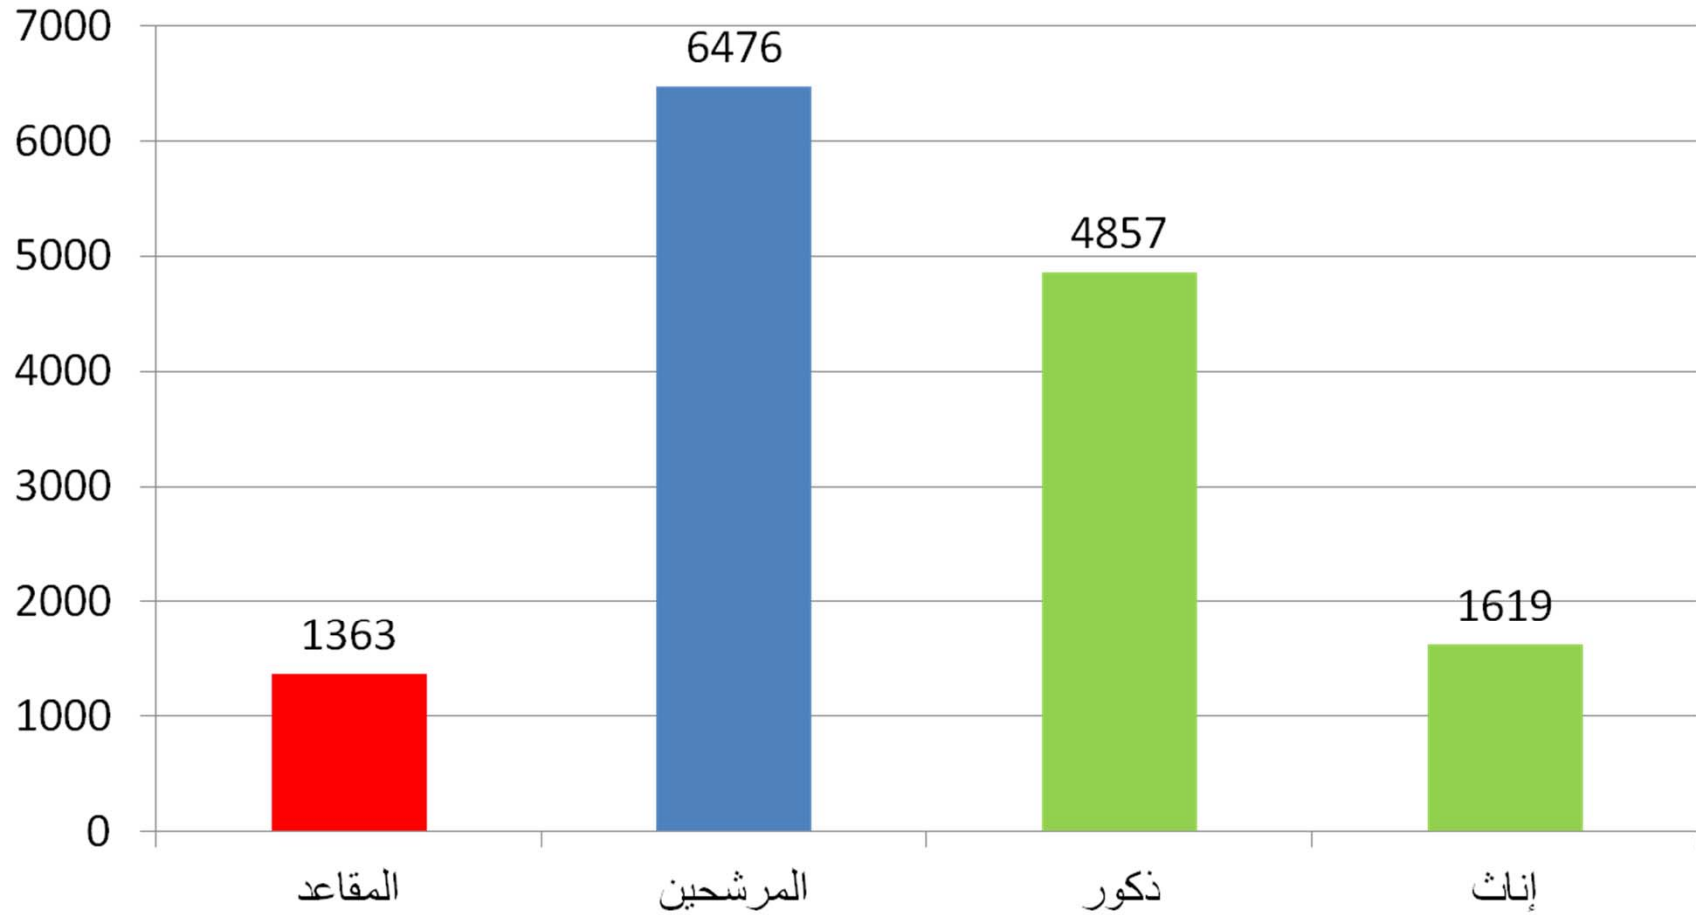

الانتخابات المحلية 2013/2012

ملخص إحصاءات

بصوتك عمرها³¹

الهيئات وفق الحالة الانتخابية

عدد المقاعد والمرشحين وفق النوع الاجتماعي

القوائم الانتخابية وفق الانتماء السياسي

أعداد المسجلين والمقترعين

نسب المقترعين وفق النوع الاجتماعي

■ ذكور ■ إناث

نسب المقترعين وفق الفئة العمرية

توزيع المقاعد