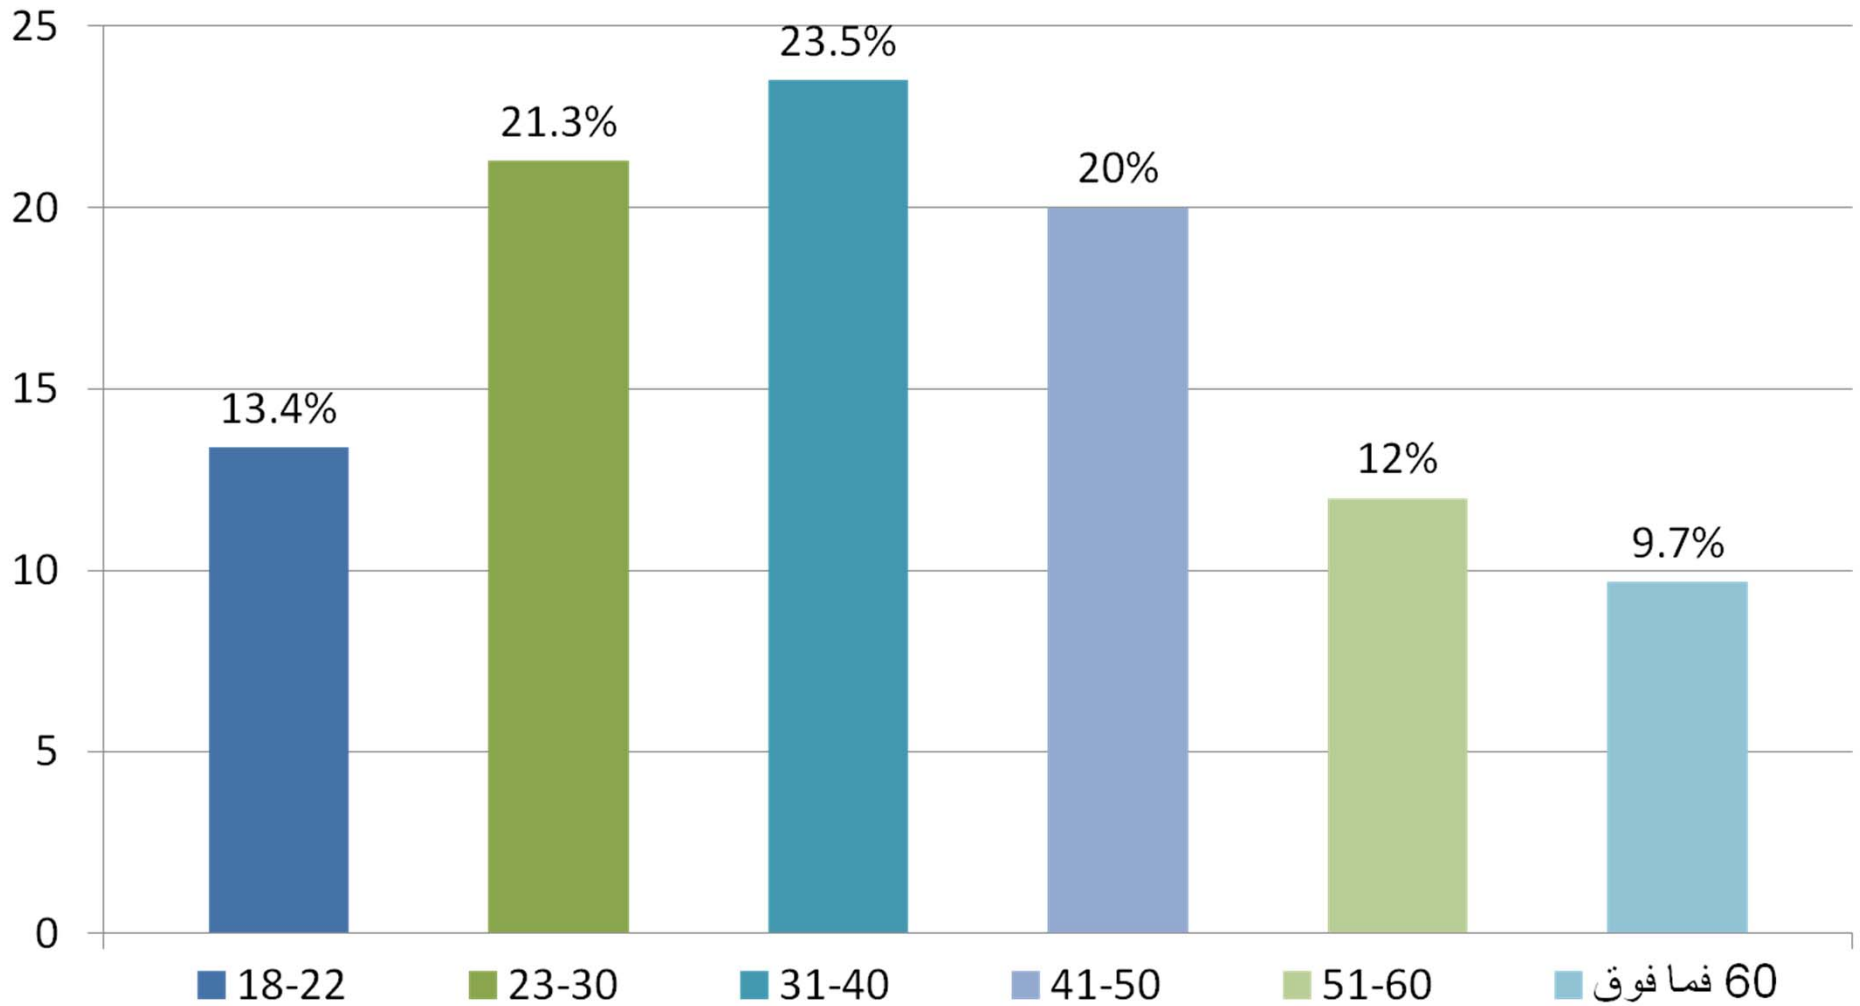

الانتخابات المحلية 2013/2012

ملخص إحصاءات

بصوتك عمرها³¹

الهيئات وفق الحالة الانتخابية

عدد المقاعد والمرشحين وفق النوع الاجتماعي

القوائم الانتخابية وفق الانتماء السياسي

أعداد المسجلين والمقترعين

نسب المقترعين وفق النوع الاجتماعي

■ ذكور ■ إناث

نسب المقترعين وفق الفئة العمرية

توزيع المقاعد