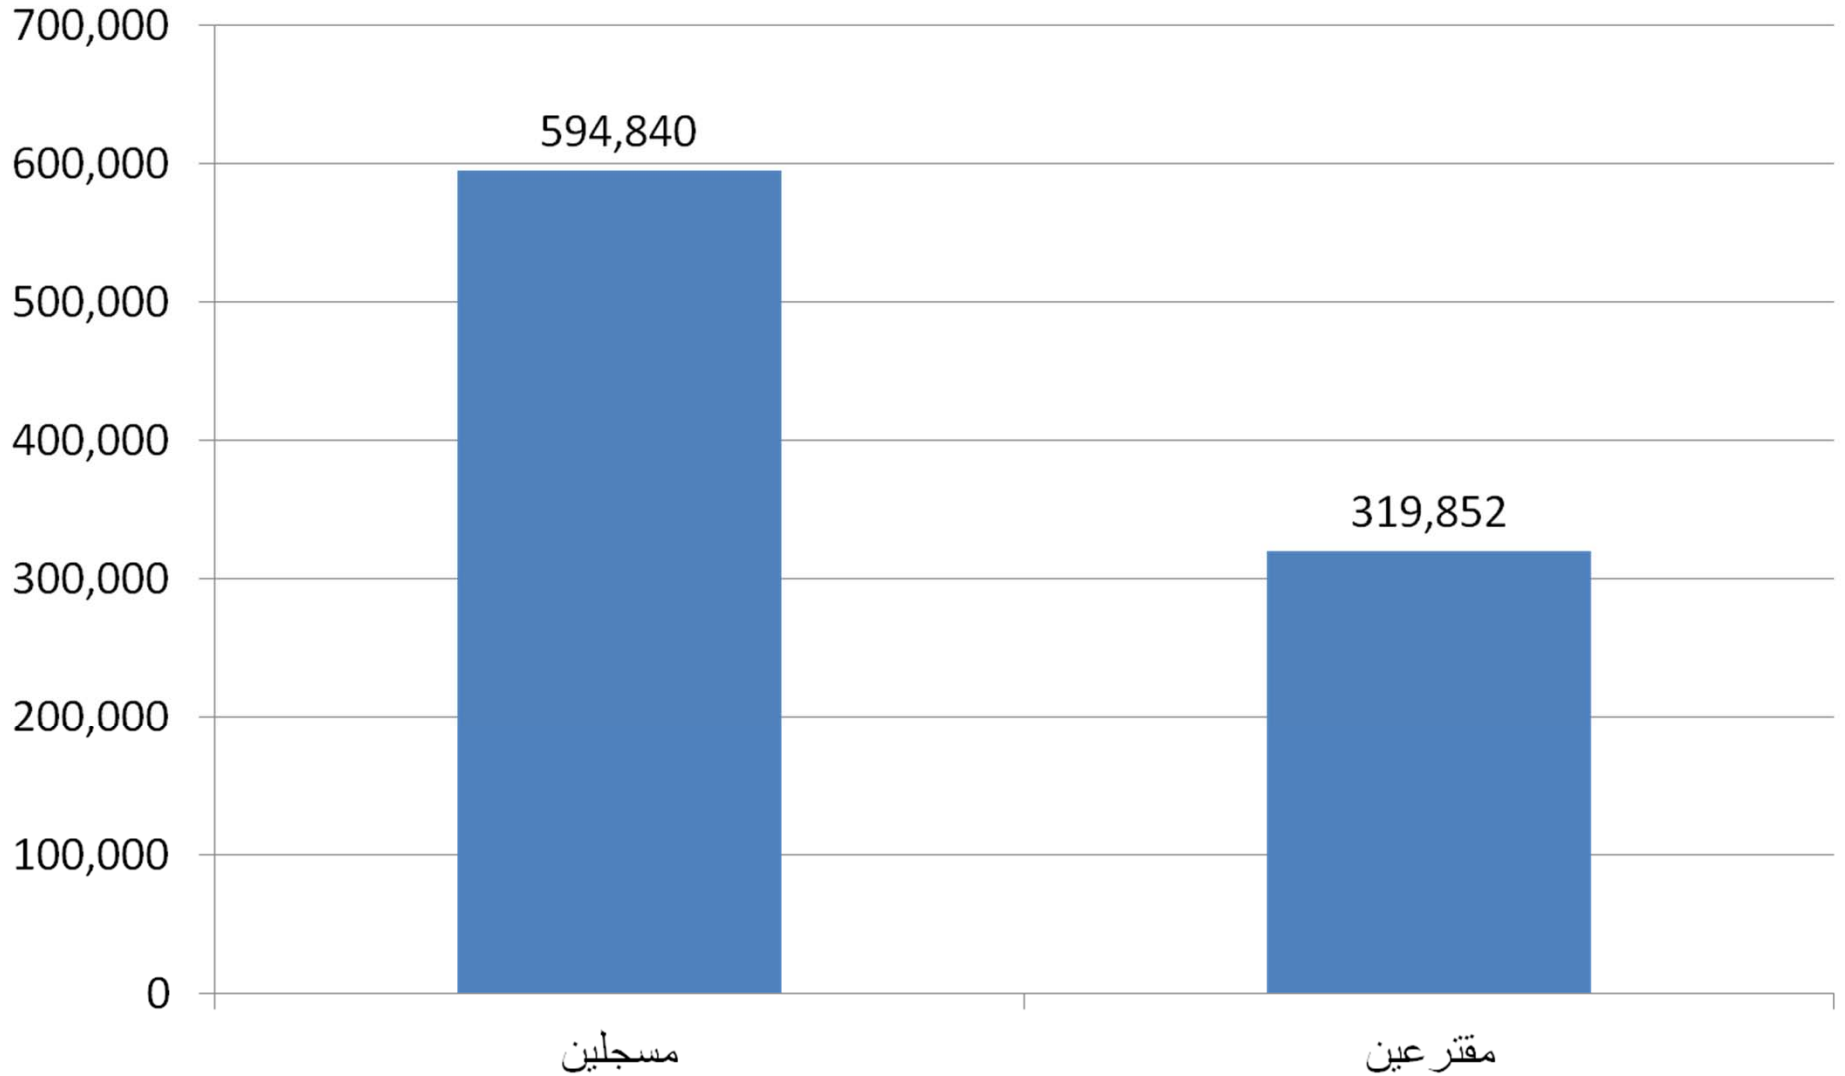

الانتخابات المحلية 2013/2012

ملخص إحصاءات

بصوتك عمرها³¹

الهيئات وفق الحالة الانتخابية

عدد المقاعد والمرشحين وفق النوع الاجتماعي

القوائم الانتخابية وفق الانتماء السياسي

أعداد المسجلين والمقترعين

نسب المقترعين وفق النوع الاجتماعي

■ ذكور ■ إناث

نسب المقترعين وفق الفئة العمرية

توزيع المقاعد