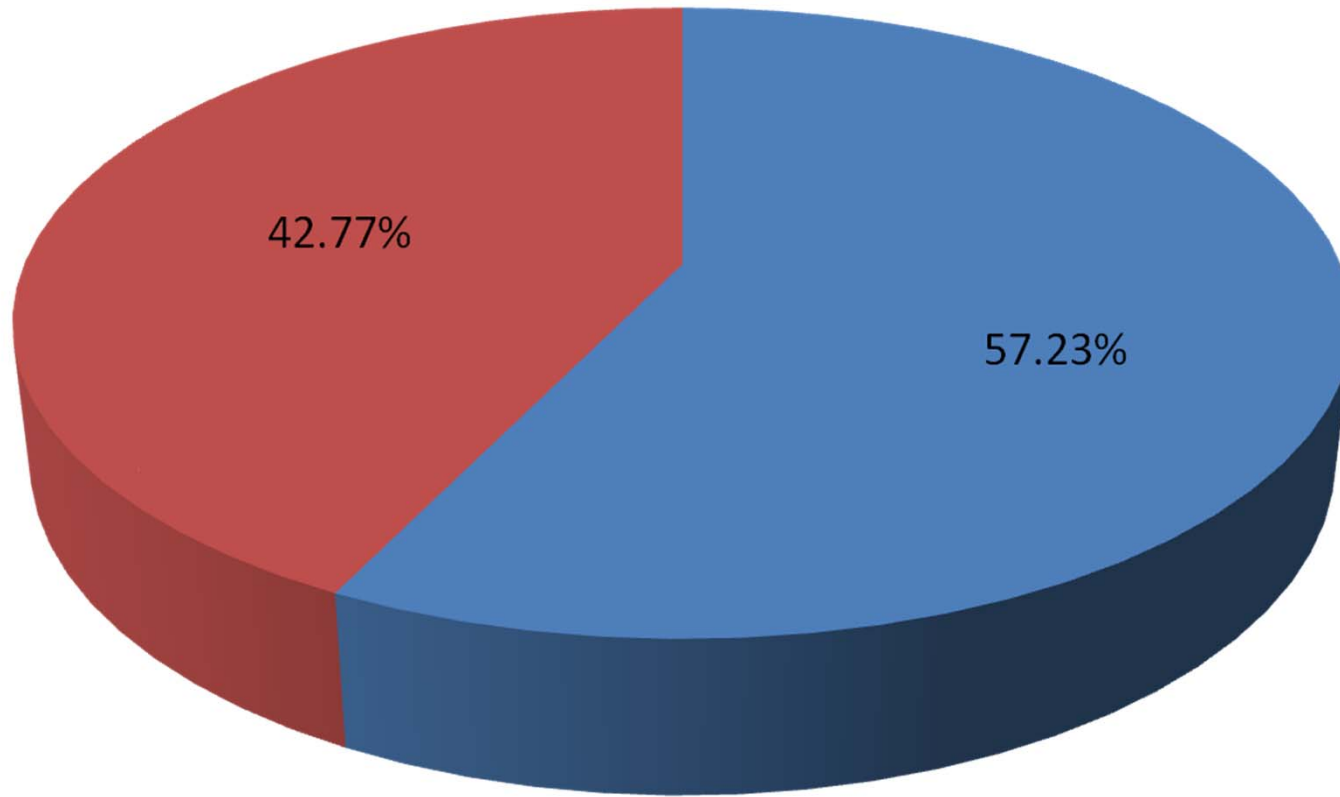

الانتخابات المحلية 2013/2012

ملخص إحصاءات

بصوتك عمرها³¹

الهيئات وفق الحالة الانتخابية

عدد المقاعد والمرشحين وفق النوع الاجتماعي

القوائم الانتخابية وفق الانتماء السياسي

أعداد المسجلين والمقترعين

نسب المقترعين وفق النوع الاجتماعي

■ ذكور ■ إناث

نسب المقترعين وفق الفئة العمرية

توزيع المقاعد