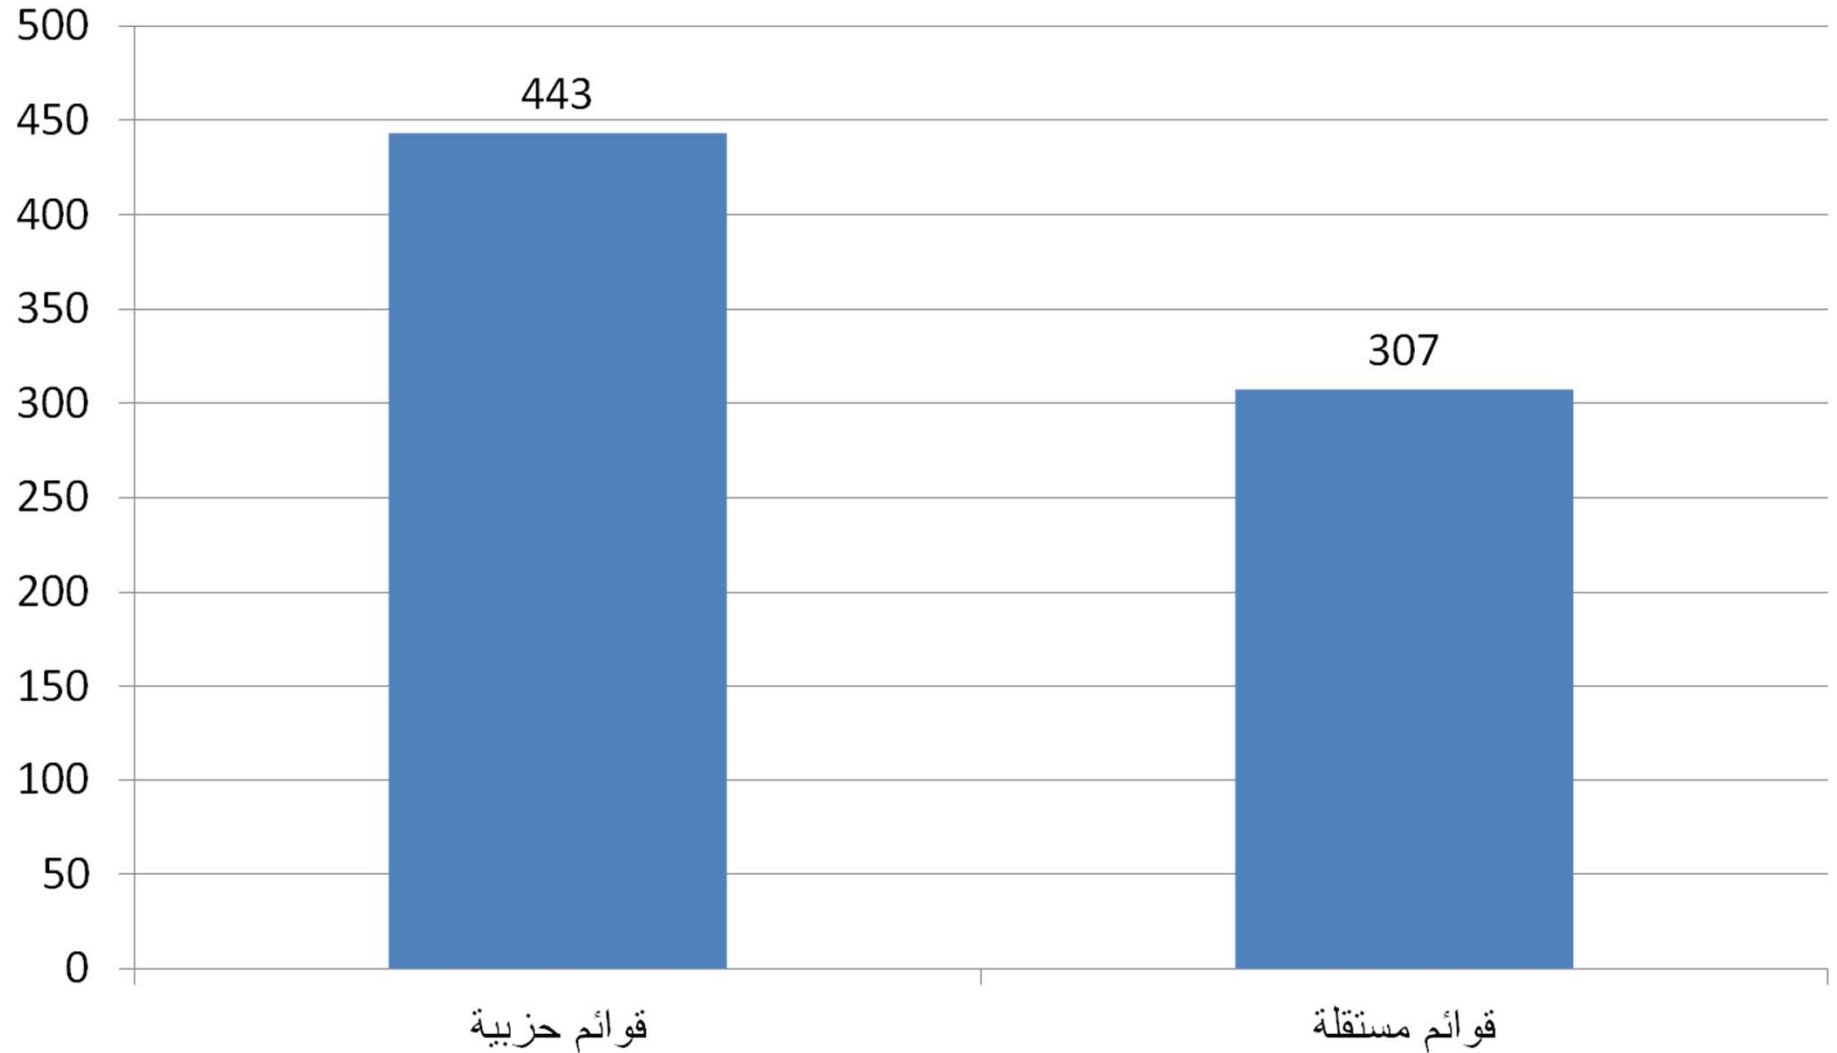

الانتخابات المحلية 2013/2012

ملخص إحصاءات

بصوتك عمرها³¹

الهيئات وفق الحالة الانتخابية

عدد المقاعد والمرشحين وفق النوع الاجتماعي

القوائم الانتخابية وفق الانتماء السياسي

أعداد المسجلين والمقترعين

نسب المقترعين وفق النوع الاجتماعي

■ ذكور ■ إناث

نسب المقترعين وفق الفئة العمرية

توزيع المقاعد