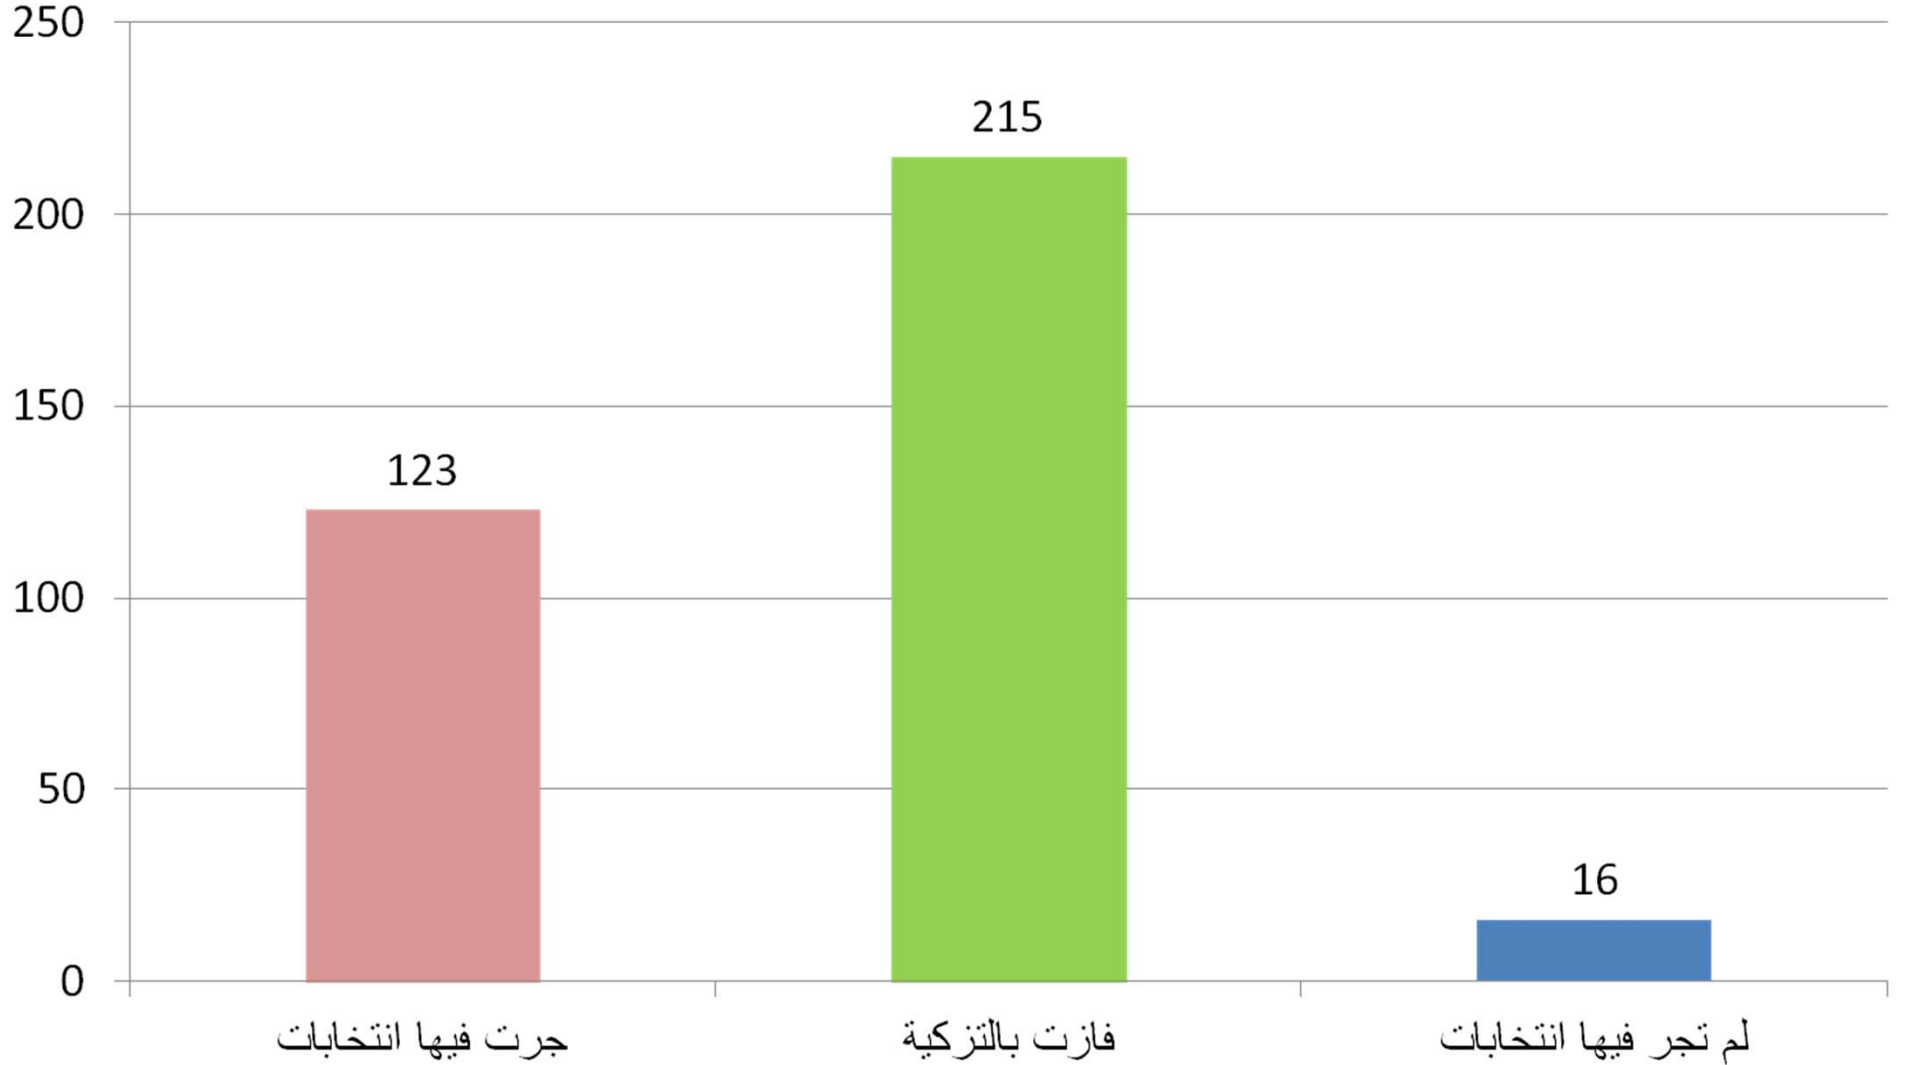

الانتخابات المحلية 2013/2012

ملخص إحصاءات

بصوتك عمرها³¹

الهيئات وفق الحالة الانتخابية

عدد المقاعد والمرشحين وفق النوع الاجتماعي

القوائم الانتخابية وفق الانتماء السياسي

أعداد المسجلين والمقترعين

نسب المقترعين وفق النوع الاجتماعي

■ ذكور ■ إناث

نسب المقترعين وفق الفئة العمرية

توزيع المقاعد